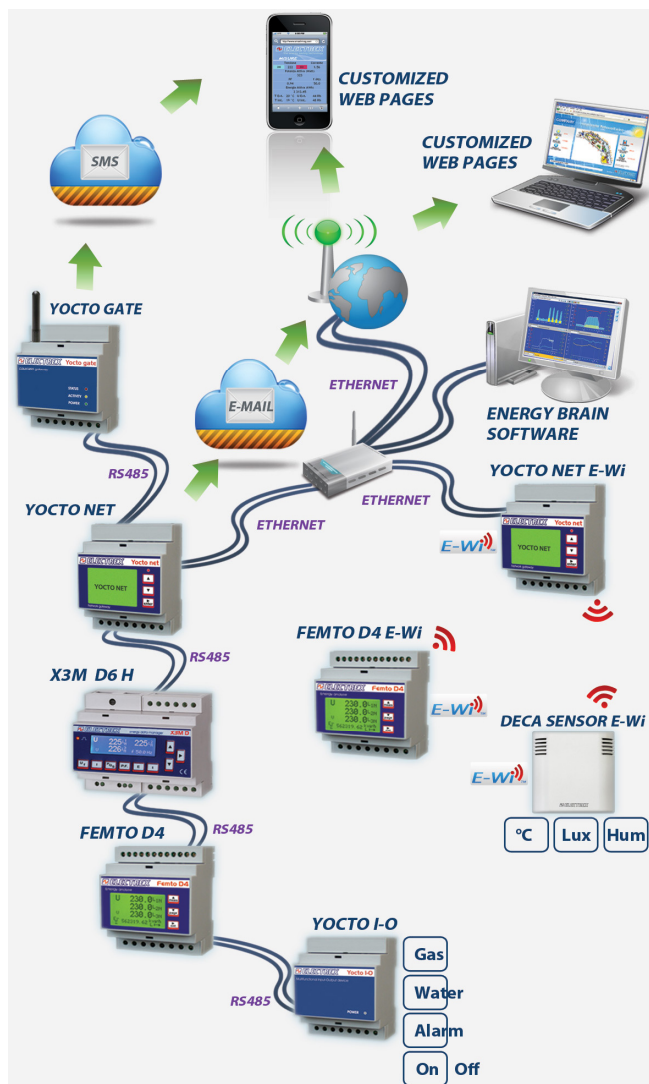

Tutto viene gestito direttamente dallo Yocto net e la visualizzazione delle pagine Web personalizzate è possibile grazie all'implementazione **Yocto net Upgrade Web Open**. Questo significa che non è necessaria la presenza di un altro PC sul posto, con tutte le relative problematiche (consumo continuo di energia, possibilità che si blocchi con conseguente perdita dei dati, ecc.).

Sullo Yocto net è possibile installare altre implementazioni software:

- **Yocto net Upgrade Mail Alarm:** aggiunge la possibilità di inviare email e/o SMS (in questo caso occorre collegare allo Yocto net uno Yocto Gate) a più destinatari al verificarsi degli eventi.

- **Yocto net Upgrade Calendar:** aggiunge la possibilità di gestire funzioni di Energy Automation quali accensioni/spengimenti, allarmi/segnalazioni e automatismi in base ad un calendario annuale configurabile su minuti/ore/giorni/mesi.

- **Yocto net Upgrade Charts:** permette di visualizzare attraverso una pagina Web i grafici giornalieri dell'energia elettrica, temperatura, umidità, luminosità, ecc.

- **Yocto net Upgrade 4-You:** permette di modificare un servizio esistente nello Yocto Net Log. Ad esempio per poter effettuare campagne di misura e/o aumentare/diminuire la frequenza di campionamento e i giorni di memorizzazione.

Ulteriori dettagli sullo strumento **Yocto net** sono disponibili sul sito www.electrex.it.