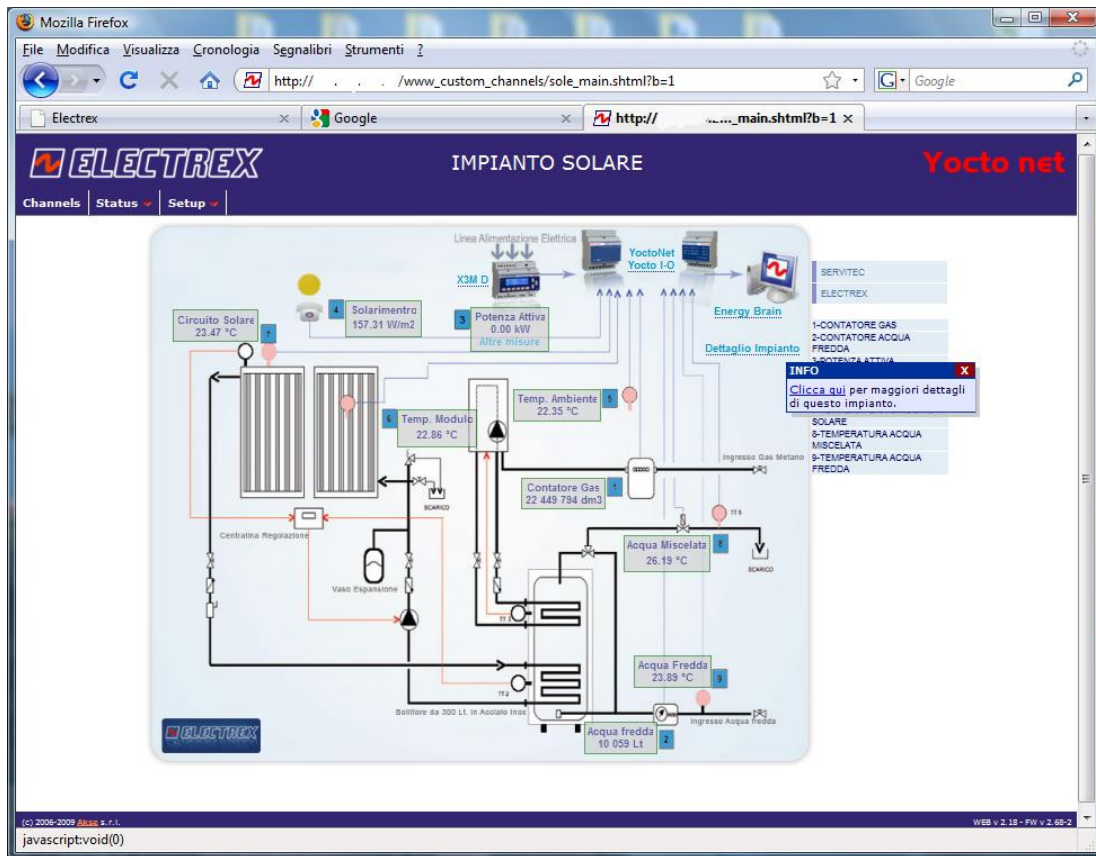

Esempi di pagine WEB personalizzate

Pagina Web personalizzata con schema di un impianto solare termico