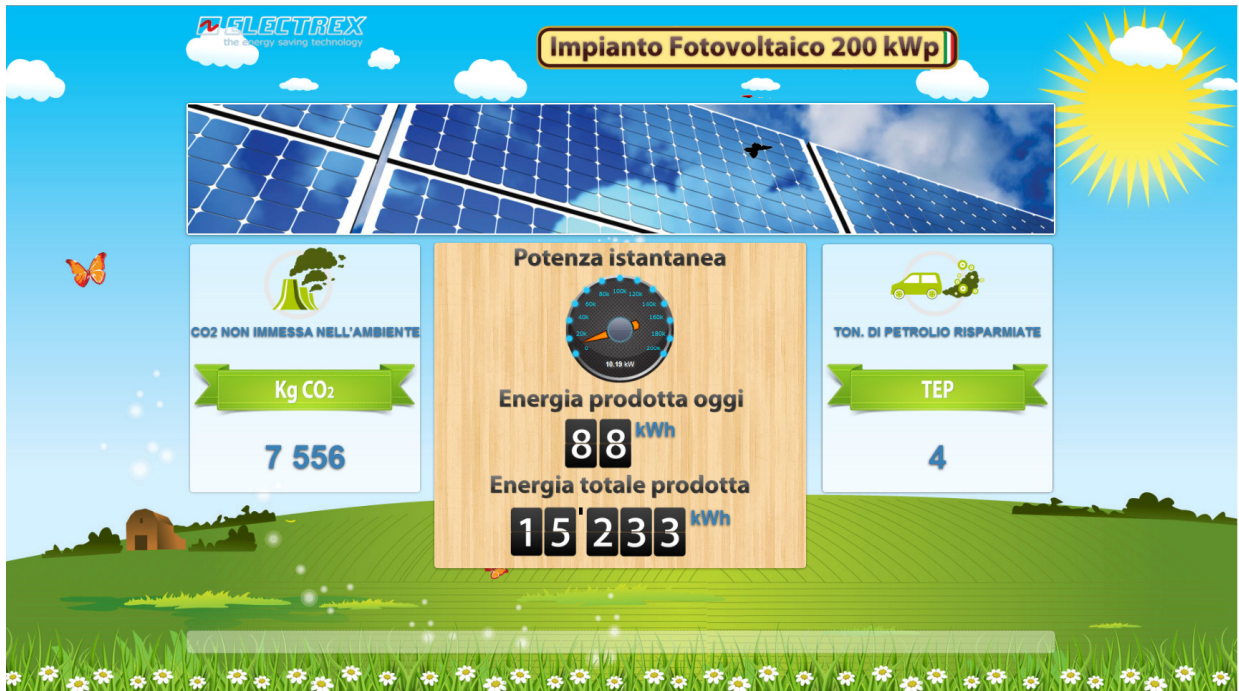

- **Yocto net Upgrade Charts:** permette di visualizzare attraverso una pagina Web i grafici giornalieri dell'energia elettrica, temperatura, umidità, luminosità, ecc.

- **Yocto net Upgrade 4-You:** permette di modificare un servizio esistente nello Yocto Net Log. Ad esempio per poter effettuare campagne di misura e/o aumentare/diminuire la frequenza di campionamento e i giorni di memorizzazione.

Ulteriori dettagli sullo strumento **Yocto net** sono disponibili sul sito www.electrex.it.

Esempi di pagine WEB personalizzate

Pagina Web personalizzata con schema di un impianto solare termico

Pagina Web personalizzata con visualizzazioni di foto e valori ricalcolati (costo energia in euro)

Pagina Web personalizzata di un impianto fotovoltaico con valori numerici e grafica animata (gauges)

Pagina Web personalizzate per utilizzo con iPhone

Pagina Web personalizzate con sinottico per segnalazione di valori istantanei e di allarmi