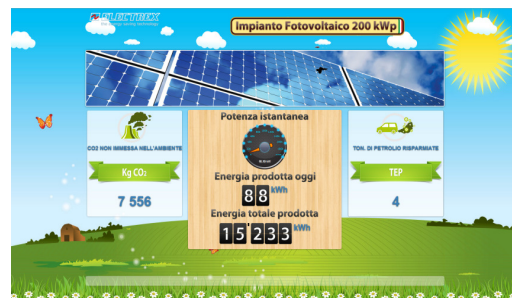

Yocto net Upgrade Web Open

Upgrade di Yocto net

Yocto net Upgrade Web Open: codice implementazione software, da inserire tramite codice PUK nella pagina di configurazione dello Yocto net che rende disponibile uno spazio di memoria in cui poter inserire delle pagine Web personalizzate. Occorre installare prima l'implementazione software **Yocto net upgrade Web**.

Sulle pagine Web è possibile visualizzare dati relativi a energia elettrica, temperatura, umidità, luminosità, ecc. ricavati sotto forma grafica e/o numerica

Le pagine Web personalizzate, che risiedono nello Yocto net e non su un PC, possono essere visualizzate tramite personal computer, tablet, smart phone, ecc.

Esempio di rete con Yocto net

A fianco è raffigurato un esempio di una rete con uno Yocto net connesso via RS485 a vari strumenti: un X3M H D6, un Femto D4, uno Yocto I-O (che gestisce misure provenienti da un contatore gas e un contatore acqua, lo stato di un allarme tecnico e comanda un'uscita) e uno Yocto gate. Un altro Yocto net Coordinator E-Wi è connesso via radio a un Femto D4 E-Wi e a un Deca Sensor E-Wi, che misura la temperatura, la luminosità e l'umidità ambientale. Un PC viene utilizzato per poter rilevare e gestire i dati tramite il software Energy Brain. Il PC può risiedere ovunque: in azienda o presso la sede di un consulente esterno.