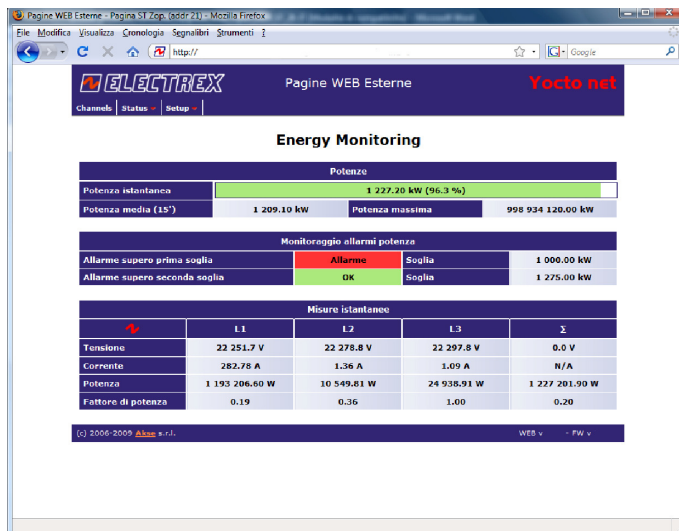

E' possibile visualizzare sulla stessa pagina misure provenienti da strumenti diversi (X3M, Femto, Atto, Deca Sensor, Yocto I-O, ecc.) e parametri diversi (energia elettrica, metri cubi gas, luminosità, umidità, temperature ambientali, temperature a contatto, ecc.). Akse organizza corsi di formazione per la realizzazione di queste pagine Web o, su richiesta, le sviluppa secondo le specifiche del cliente.

- **Yocto net Upgrade Charts:** permette di visualizzare attraverso una pagina Web i grafici giornalieri dell'energia elettrica, temperatura, umidità, luminosità, ecc.

- **Yocto net Upgrade 4-You:** permette di modificare un servizio esistente nello Yocto Net Log. Ad esempio per poter effettuare campagne di misura e/o aumentare/diminuire la frequenza di campionamento e i giorni di memorizzazione.

Ulteriori dettagli sullo strumento **Yocto net** sono disponibili sul sito www.electrex.it.

Esempi di pagine WEB personalizzate

Pagina Web personalizzata con schema di un impianto solare termico

Pagina Web personalizzata con visualizzazioni di foto e valori ricalcolati (costo energia in euro)

Pagina Web personalizzata di un impianto fotovoltaico con valori numerici e grafica animata (gauges)

Pagina Web personalizzate per utilizzo con iPhone

Pagina Web personalizzate con sinottico per segnalazione di valori istantanei e di allarmi