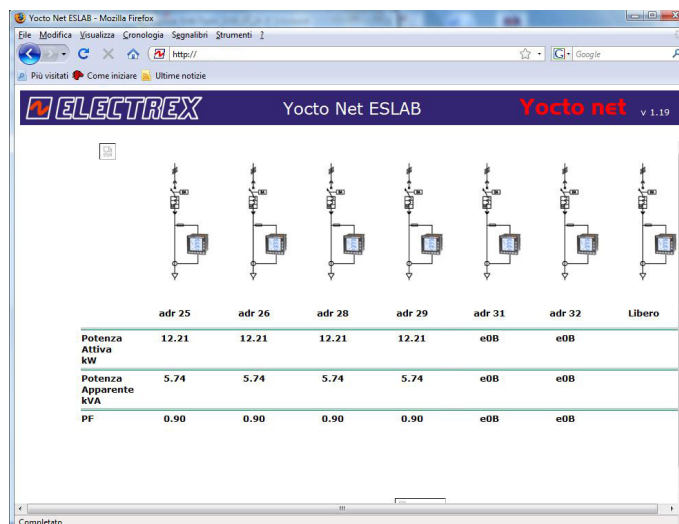

- **Yocto net Upgrade Charts:** permette di visualizzare attraverso una pagina Web i grafici giornalieri dell'energia elettrica, temperatura, umidità, luminosità, ecc.

- **Yocto net Upgrade 4-You:** permette di modificare un servizio esistente nello Yocto Net Log. Ad esempio per poter effettuare campagne di misura e/o aumentare/diminuire la frequenza di campionamento e i giorni di memorizzazione.

Ulteriori dettagli sullo strumento **Yocto net** sono disponibili sul sito www.electrex.it.

Esempi di pagine WEB personalizzate

Pagina Web personalizzata con schema di un impianto solare termico

Pagina Web personalizzata con visualizzazioni di foto e valori ricalcolati (costo energia in euro)

Pagina Web personalizzata di un impianto fotovoltaico con valori numerici e grafica animata (gauges)

Pagina Web personalizzate per utilizzo con iPhone

Pagina Web personalizzate con sinottico per segnalazione di valori istantanei e di allarmi