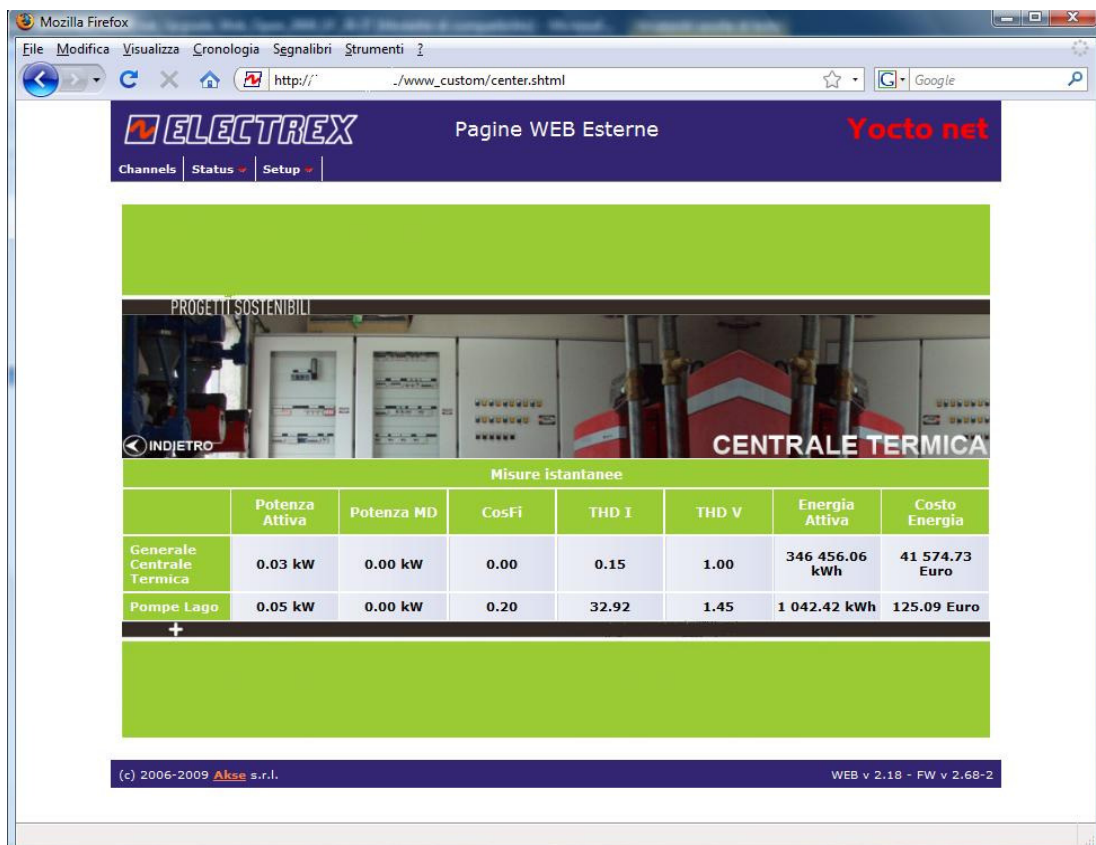

E' possibile visualizzare sulla stessa pagina misure provenienti da strumenti diversi (X3M, Femto, Atto, Deca Sensor, Yocto I-O, ecc.) e parametri diversi (energia elettrica, metri cubi gas, luminosità, umidità, temperature ambientali, temperature a contatto, ecc.). Akse organizza corsi di formazione per la realizzazione di queste pagine Web o, su richiesta, le sviluppa secondo le specifiche del cliente.

- **Yocto net Upgrade Charts:** permette di visualizzare attraverso una pagina Web i grafici giornalieri dell'energia elettrica, temperatura, umidità, luminosità, ecc.

- **Yocto net Upgrade 4-You:** permette di modificare un servizio esistente nello Yocto Net Log. Ad esempio per poter effettuare campagne di misura e/o aumentare/diminuire la frequenza di campionamento e i giorni di memorizzazione.

Ulteriori dettagli sullo strumento **Yocto net** sono disponibili sul sito www.electrex.it.

Esempi di pagine WEB personalizzate

Pagina Web personalizzata con schema di un impianto solare termico

Pagina Web personalizzata con visualizzazioni di foto e valori ricalcolati (costo energia in euro)